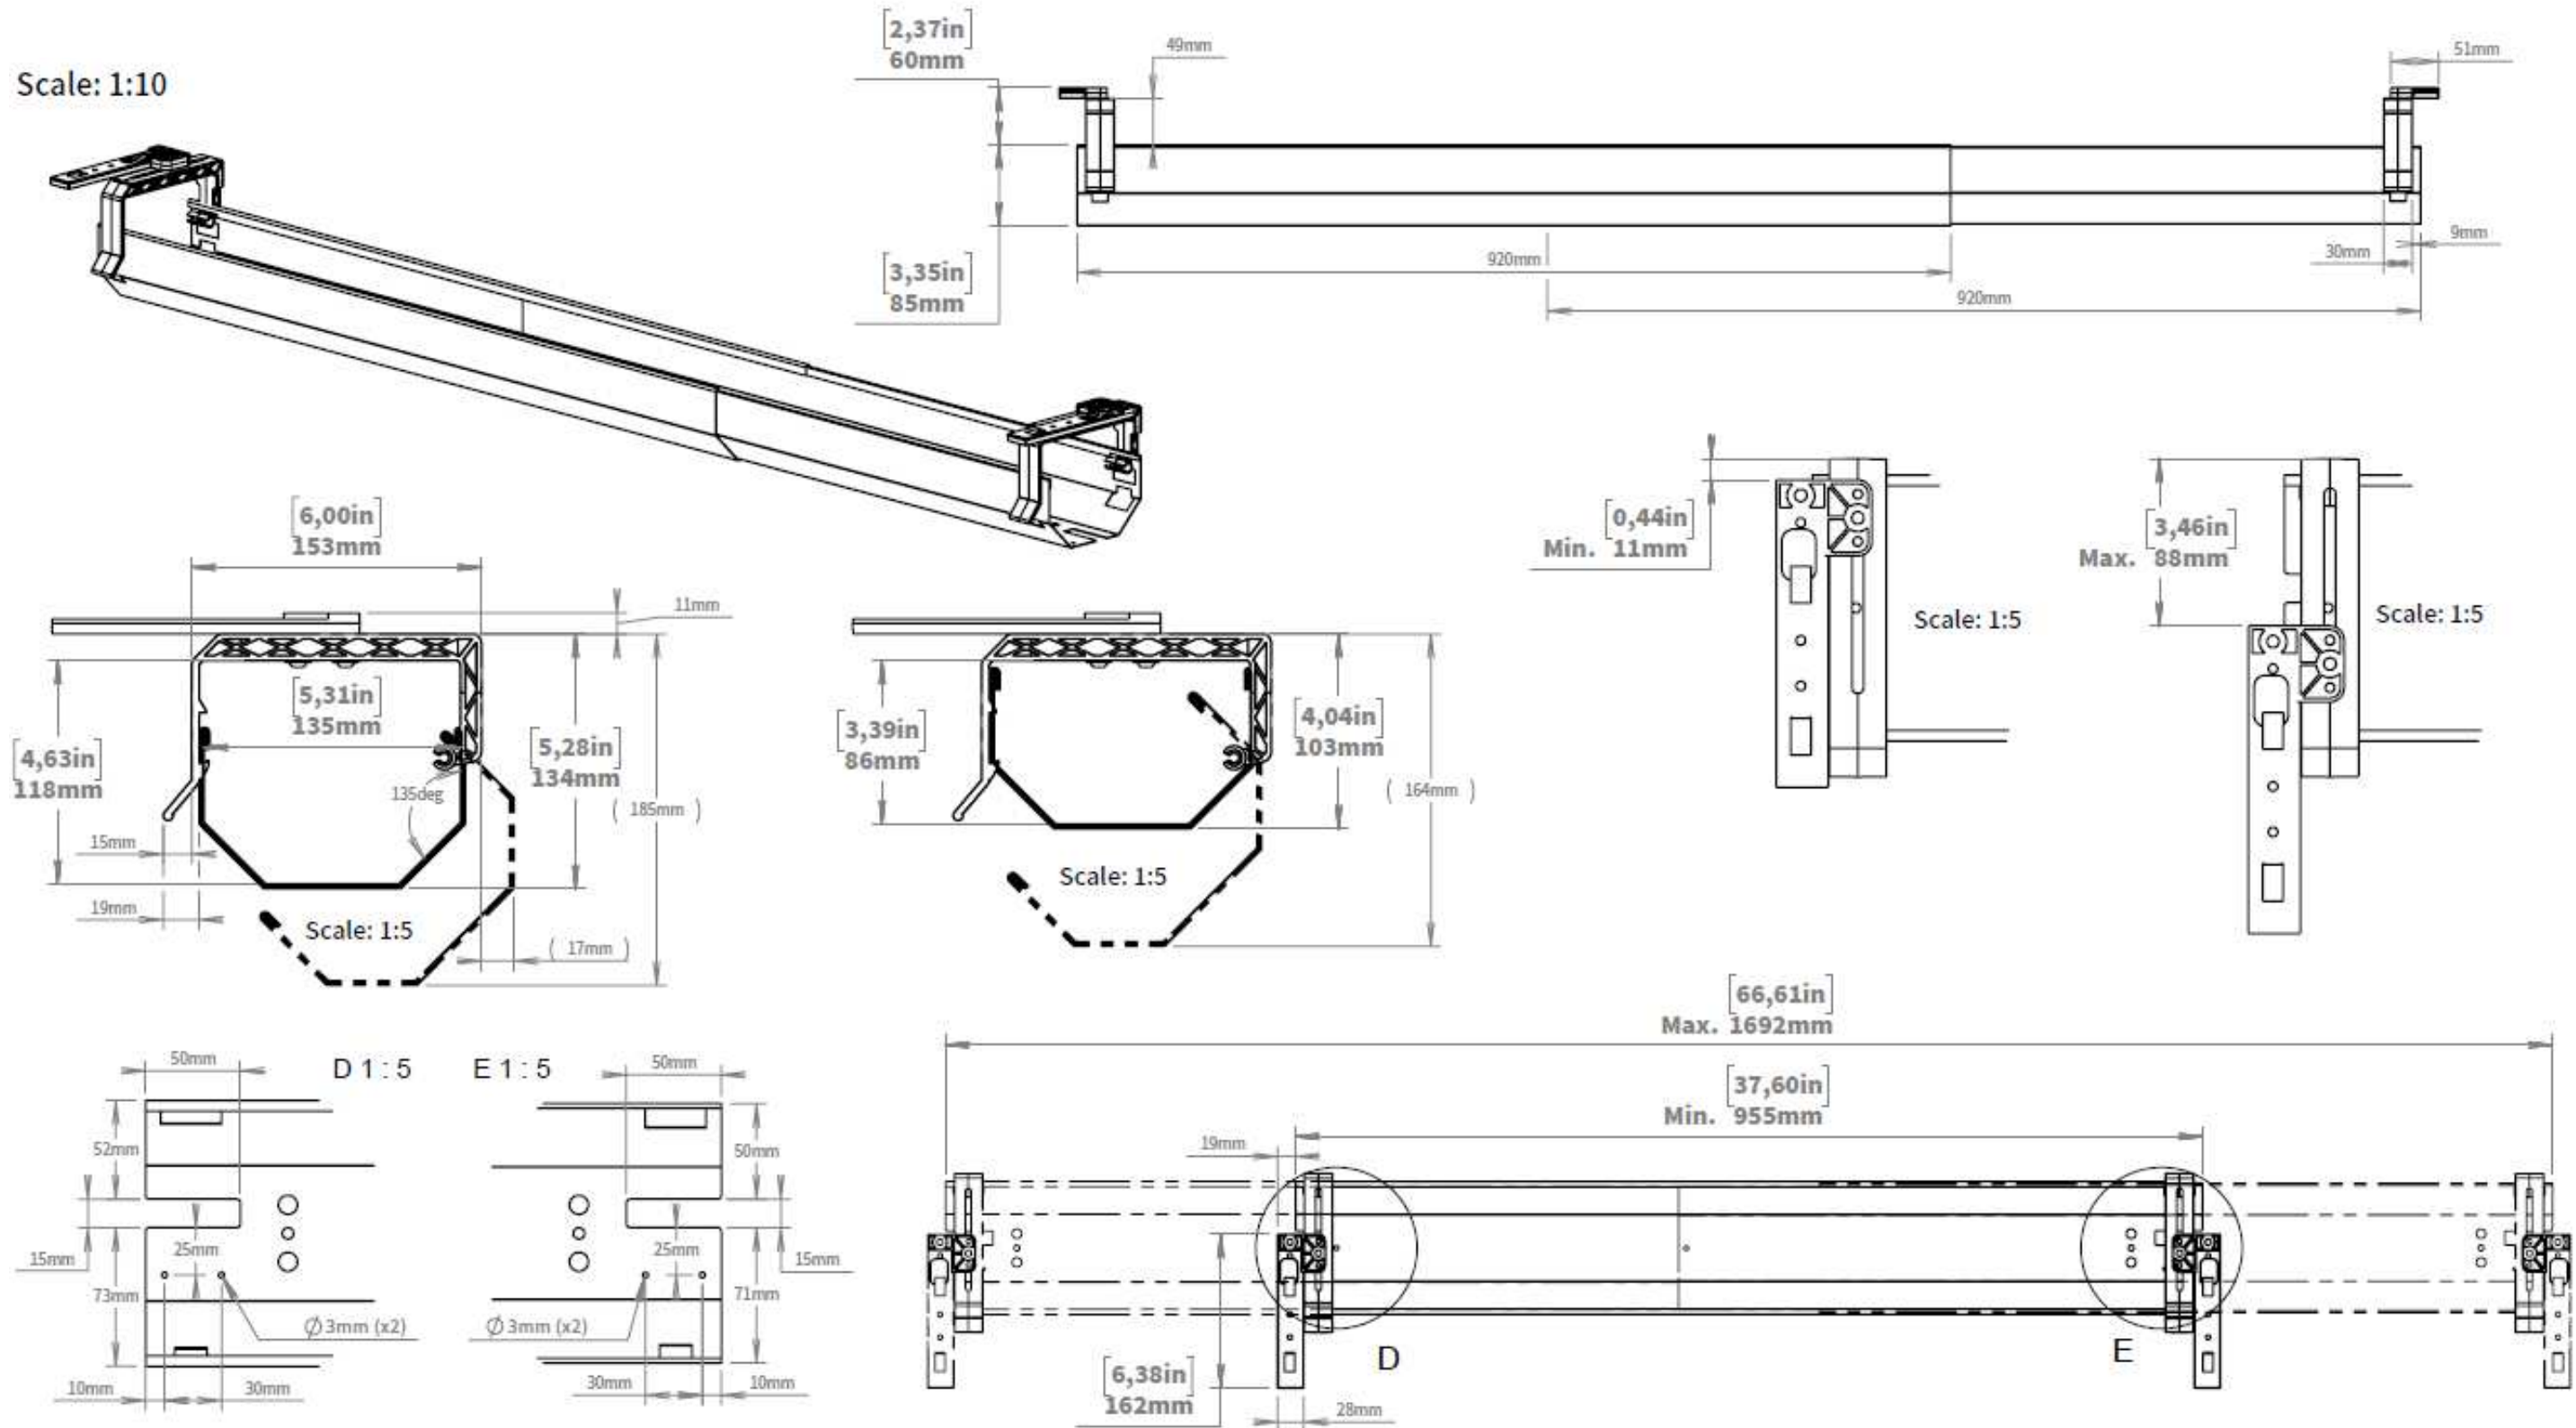

Scale: 1:10

Technische Daten / technical specifications	
Länge (teleskopierbar) / length (telescopically)	938 - 1684 mm
Stahlprofile / steel profiles	Anthrazit / anthracite

01	21.11.2019	yake	1094: Zusatzfunktion, 2 einstellbare Höhenpositionen
Index	Datum / Date	Name	Änderungsmittellung / notification of change
GEZEICHNET / DRAWN	07.02.2018	anhe	sep. Stückliste mit gleicher Nr. / sep. list of parts with same no.
GEPRÜFT / CHECKED	07.02.2018	bema	MABSTAB / SCALE 1:10
ERGO SWISS table lift systems		ZEICHNUNGSNUMMER / DRAWING NUMBER a-116.00081	ARTIKELNUMMER / ASSEMBLY NUMBER 116.00081
		INDEX 01	FORMAT A3