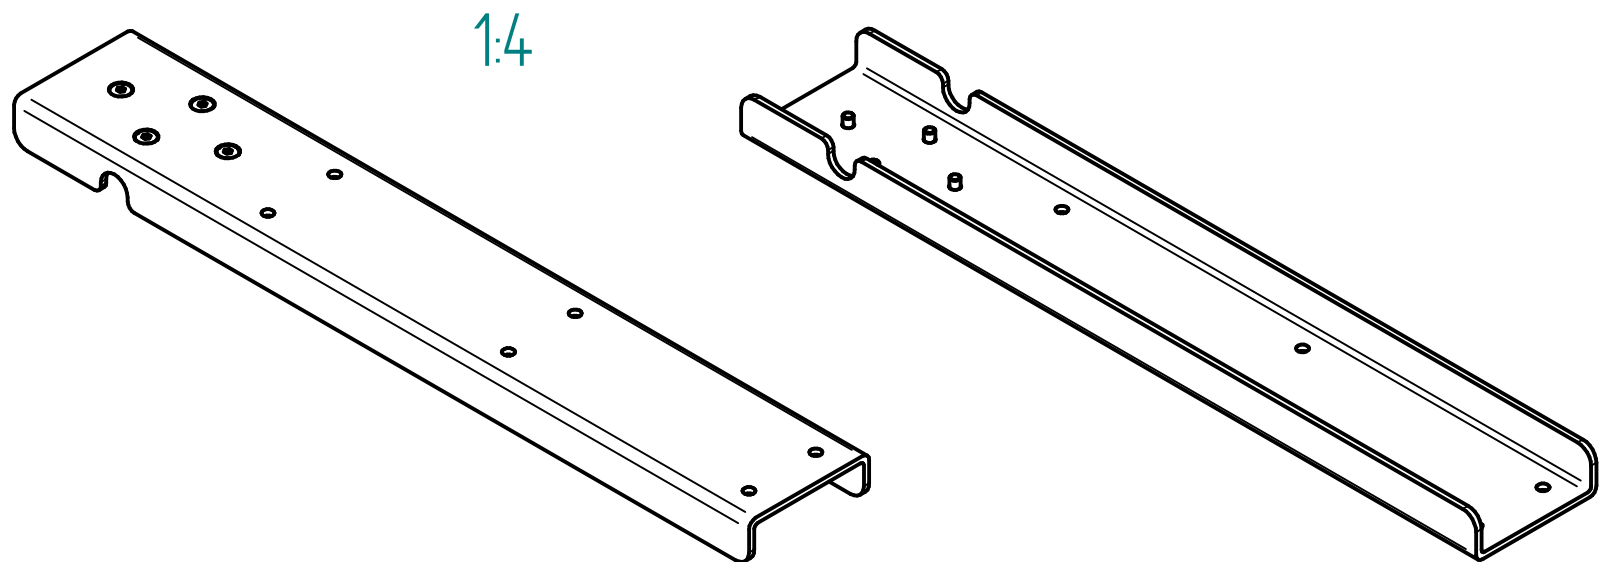

Senkschraube M6x10  
 Countersunk screw M6x10  
 142.00077 (4x)

Plattenträger TA 550/75  
 Table plate support TA 550/75  
 127.00402

beschichtet: RAL 9006  
 coated: RAL 9006

00	29.11.2016	th	0913: Neue Nummern für Plattenträger (127.00076 --> 115.00161)	
Index	Datum / Date	Name	Änderungsmittellung / notification of change	
GEZEICHNET / DRAWN	02.01.2018	th	GEWICHT / WEIGHT 2.377 kg	BEZEICHNUNG / ASSEMBLY NAME Plattenträger TA 550/75 kpl.
GEPRÜFT / CHECKED	02.01.2018	ah	MABSTAB / SCALE 1:2	Table plate support TA 550/75 cpl.
		ZEICHNUNGSNUMMER / DRAWING NUMBER a-115.00161	ARTIKELNUMMER / ASSEMBLY NUMBER 115.00161	INDEX 00
			FORMAT A3	