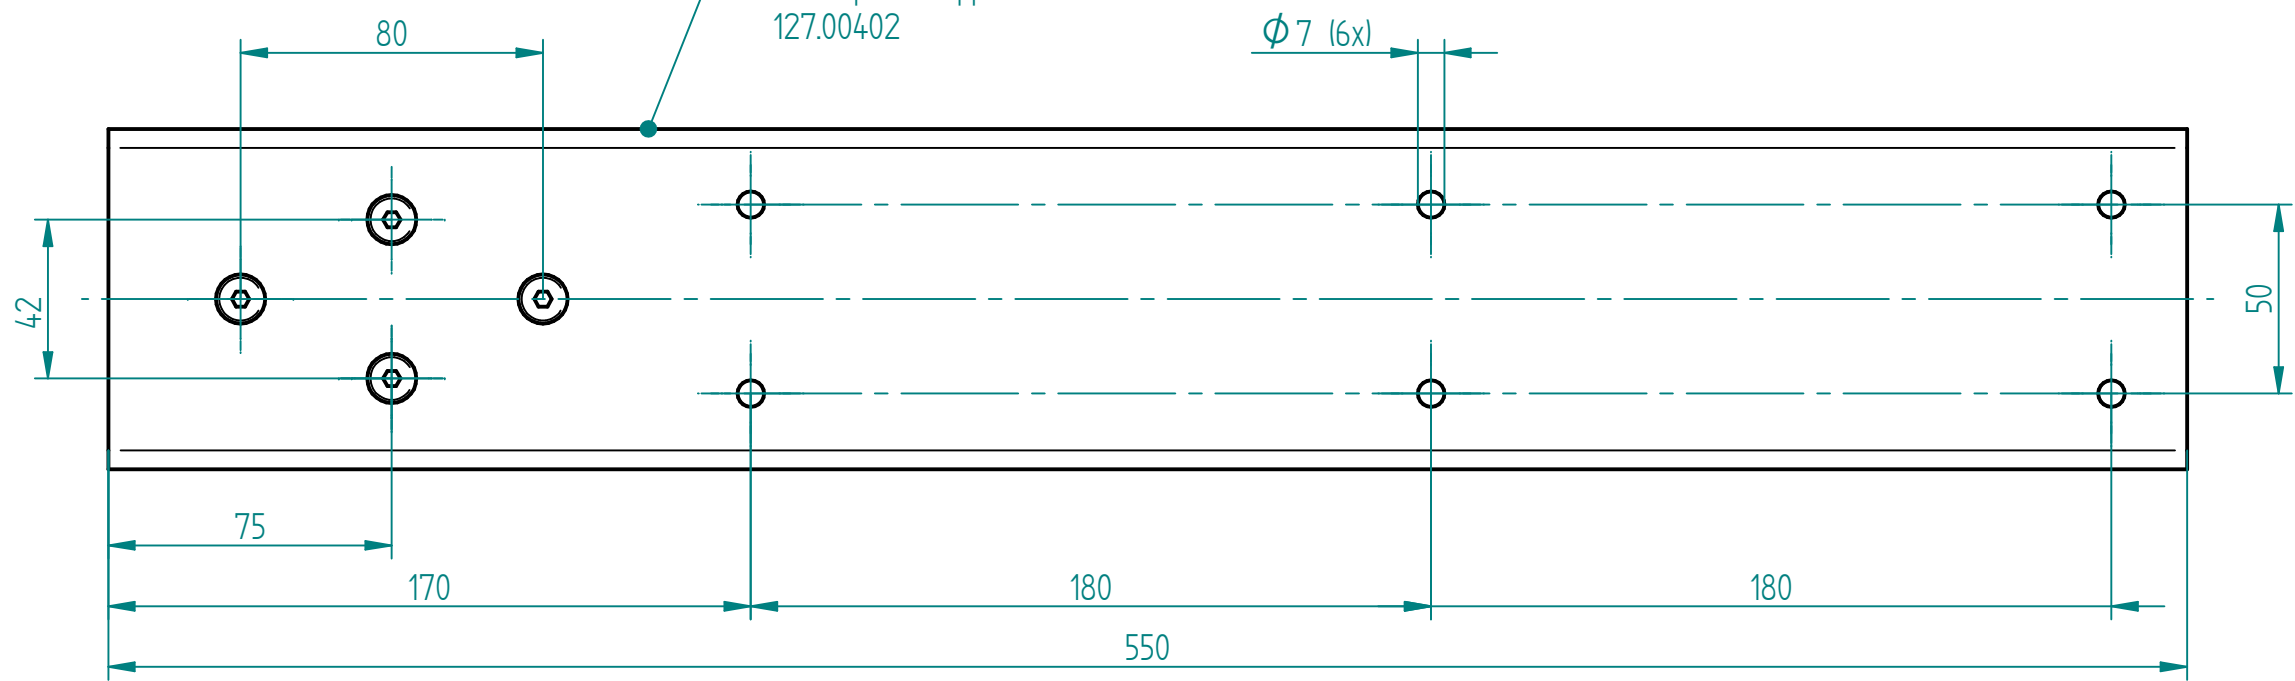

Senkschraube M6x10  
 Countersunk screw M6x10  
 142.00077 (4x)

Plattenträger TA 550/75  
 Table plate support TA 550/75  
 127.00402

beschichtet: RAL 9006  
 coated: RAL 9006

00	29.11.2016	th	0913: Neue Nummern für Plattenträger (127.00076 --> 115.00161)	
Index	Datum / Date	Name	Änderungsmittellung / notification of change	
GEZEICHNET / DRAWN	02.01.2018	th	GEWICHT / WEIGHT 2.377 kg	BEZEICHNUNG / ASSEMBLY NAME Plattenträger TA 550/75 kpl.
GEPRÜFT / CHECKED	02.01.2018	ah	MABSTAB / SCALE 1:2	Table plate support TA 550/75 cpl.
		ZEICHNUNGSNUMMER / DRAWING NUMBER a-115.00161	ARTIKELNUMMER / ASSEMBLY NUMBER 115.00161	INDEX 00
			FORMAT A3	