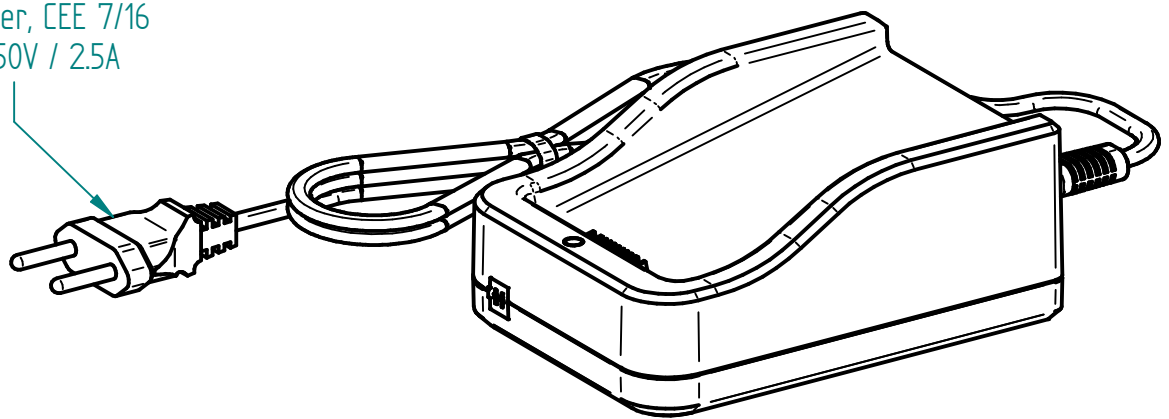

Eurostecker, CEE 7/16  
Type C, 250V / 2.5A

Kabellänge: 1.2 m  
Cable length: 1.2 m

Index	Datum / Date	Name	Änderungsmittelung / notification of change	
Allgemeintoleranzen / general tolerance ISO 2768-mK			MATERIAL	GEWICHT / WEIGHT
			-----	0.360 kg
GEZEICHNET / DRAWN	DATUM / DATE	NAME		
16.09.2021	16.09.2021	tiho		BEZEICHNUNG / PART NAME
GEPRÜFT / CHECKED			MABSTAB / SCALE	
16.09.2021		yake	1:2	Ladestation für Wechselakku 10A
			ZEICHNUNGSNUMMER / DRAWING NUMBER	ARTIKELNUMMER / PART NUMBER
			p-124.00274	124.00274
				INDEX
				00
				FORMAT
				A4