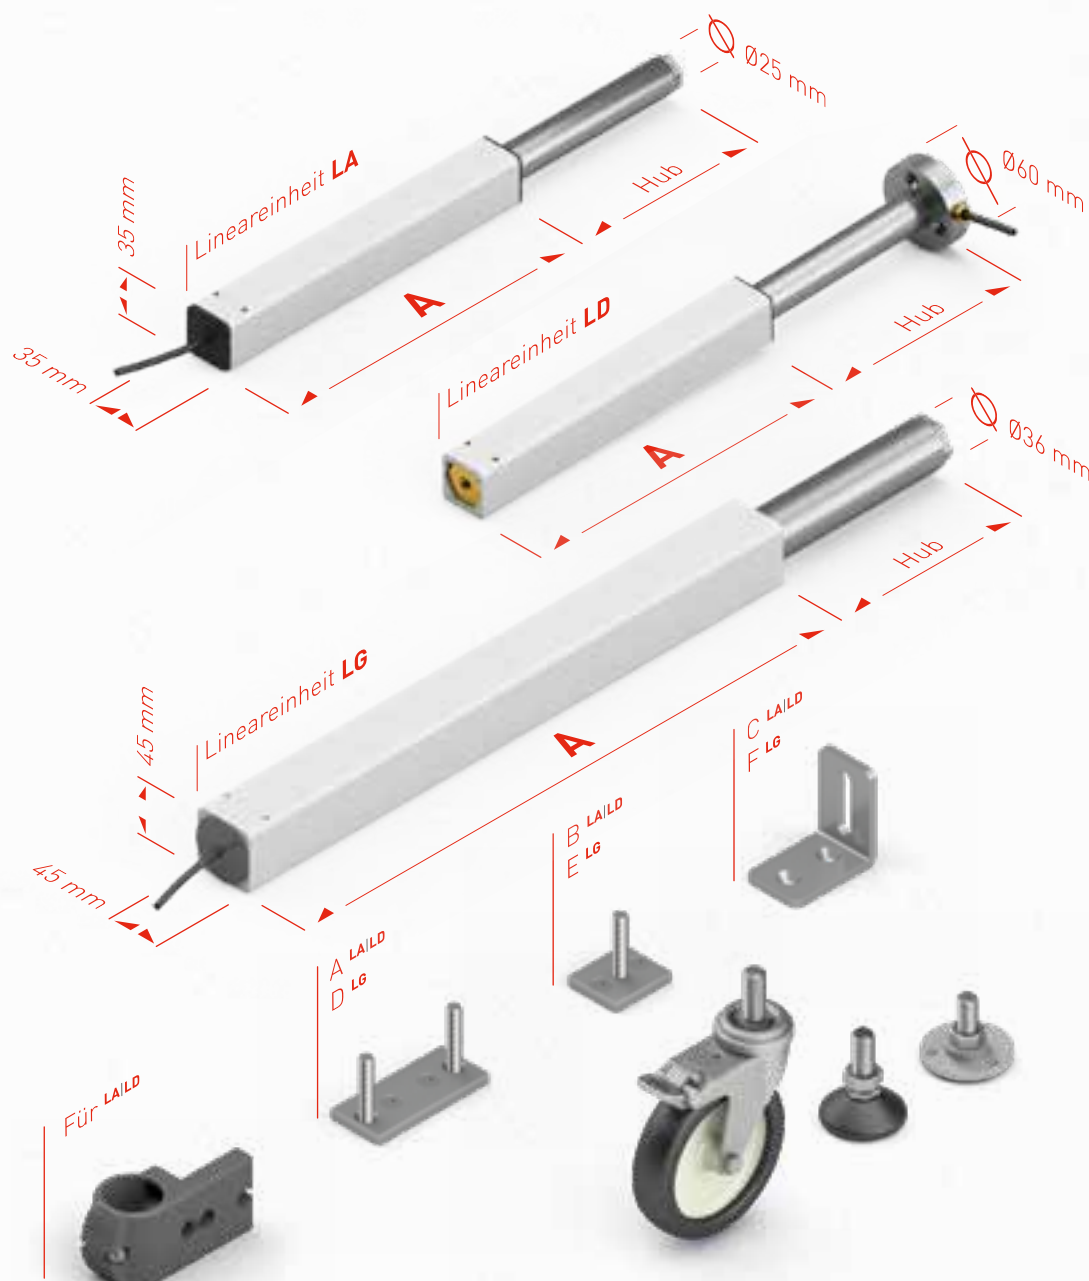

Abmessungen **LA|LD|LG**

Technische Daten

- Flexibel einsetzbare Linearführung mit Gleitlager
- Die Systemkraft ist abhängig von der Pumpe
- Tragkraft pro Hubelement:
  1500 N (**LA/LD/LG 14**)
  2500 N (**LA/LD/LG 18**)
- Hublänge max. 700 mm
- Max. statisches Biegemoment $M_b = 150 \text{ Nm}$
- Max. dynamisches Biegemoment $M_{b\text{dyn}} = 50 \text{ Nm}$
- Lebensmittelverträgliches Hydrauliköl
- Es wird keine zusätzliche Führung benötigt
- Die Lineareinheiten dürfen keinen Zugkräften ausgesetzt werden
- Die Lineareinheit wird Standardmässig mit 3m vormontiertem Hydraulikschlauch geliefert.
- Farblos eloxiertes Aluminium

Typ	LA	LD	LG
		Hub	A
LALD 1415		150	252 mm
LALD 1420		200	317 mm
LALDLG 1430		300	442 mm
LALDLG 1440		400	542 mm
LALD 1450		500	667 mm
LALD 1460		600	767 mm
LALD 1470		700	867 mm

Detaillierte CAD-Zeichnungen in diversen Formaten finden Sie auf www.ergoswiss.com