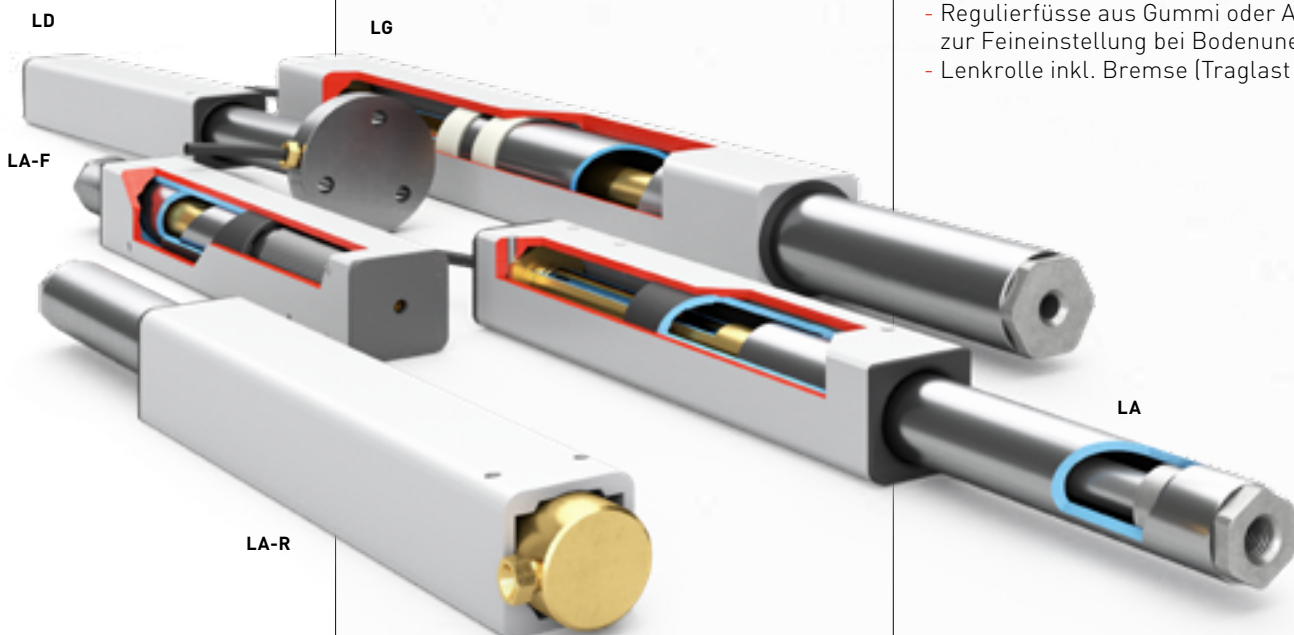

Universell und kompakt

Die Lineareinheit, bestehend aus einem Zylinder und einer Linearführung, ist ein kompaktes, stabiles Hubelement. Sie kann bei bestehenden Objekten direkt an- oder eingebaut werden. Ein Tisch oder andere Baugruppen können somit problemlos mit einem Hubsystem ausgestattet oder nachgerüstet werden.

Zur Montage der Lineareinheit **LA** und **LD** sind vier M5-Gewinde vorgesehen, für **LG** M6.

Das Gehäuse der Lineareinheit besteht aus farblos eloxiertem Aluminiumprofil. Das Standrohr aus rostfreiem Stahl ist in einer Kunststoffbüchse gelagert.

Die Lineareinheit wird in verschiedenen Ausführungen angeboten:

- LA-R: radialer Schlauchabgang
- LA-F: mit eingebauter Rückzugfeder
- LA-V: mit eingebauter Schlauchbruchsicherung

Alle Lineareinheiten sind rostfrei und ESD-fähig.

Die Höhenverstellung erfolgt über eine Hydraulikpumpe per Handkurbel oder mittels Elektroantrieb.

Folgendes Zubehör ist erhältlich:

- Befestigungsplatten, die andere Möglichkeiten zur Montage der Lineareinheiten zulassen
- Regulierfüsse aus Gummi oder Aluminium zur Feineinstellung bei Bodenunebenheiten
- Lenkrolle inkl. Bremse (Traglast 70 kg)