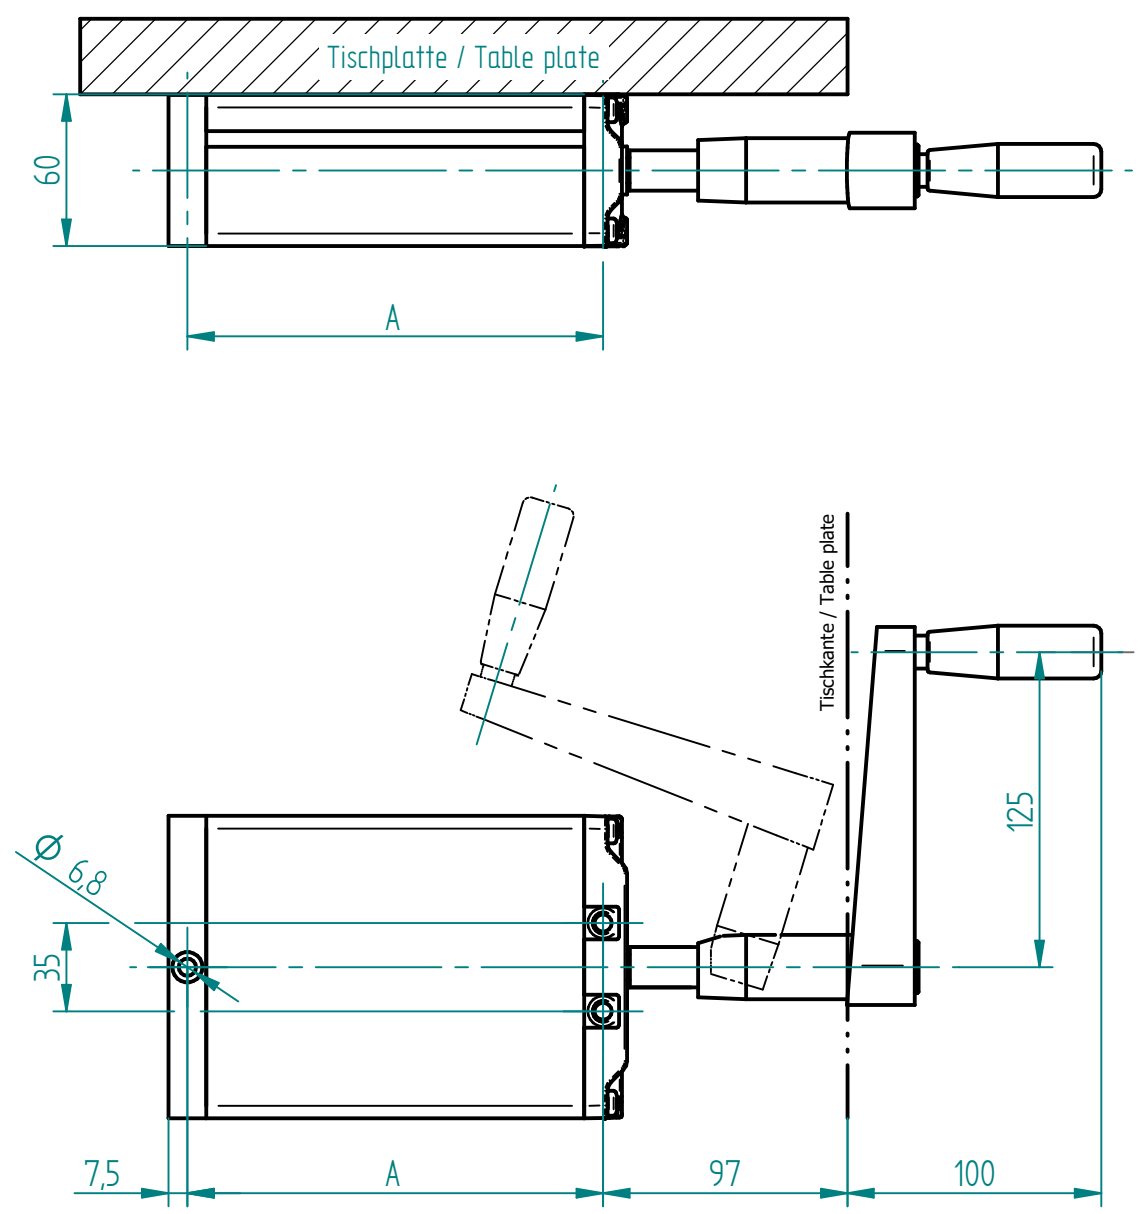

- beigelegt / enclosed:**
- Steuerung Compact / Control box Compact
  - Motorkabel Compact / Motor cable Compact
  - Handtaster Typ Memory / Hand switch Type Memory
  - Länderspezifisches Netzkabel / Country specific power cable

Pumpe mit Antrieb  
Pump with Motor unit

Pumpe mit umklappbarer Handkurbel  
Pump with foldable Hand crank

Pumpe / Pump	A	B	C	mit Antrieb EU with Motor unit EU	mit Antrieb CH with Motor unit CH	mit Antrieb US with Motor unit US	mit Handkurbel with Hand crank
PB 8418 W	465.5	518.5	616.5	322.20193	332.20193	362.20193	312.20193
PB 8430 W	707.5	760.5	858.5	322.20194	332.20194	362.20194	312.20194
PB 8440 W	908.5	961.5	1059.5	322.20195	332.20195	362.20195	312.20195

01	24.11.2021	tiho	1159, 1140: Umstellung von Motor PXD.2 und Handtaster Memory	
Index	Datum / Date	Name	Änderungsmittlung / notification of change	
GEZEICHNET / DRAWN	30.04.2016	tiho	sep. Stückliste mit gleicher Nr. sep. list of parts with same no.	GEWICHT / WEIGHT ---
GEPRÜFT / CHECKED	30.04.2016	anhe	MABSTAB / SCALE 1:2	BEZEICHNUNG / ASSEMBLY NAME Pumpe PB 84XX W mit Antrieb/Handkurbel
			ZEICHNUNGSNUMMER / DRAWING NUMBER u-3X2.017	ARTIKELNUMMER / ASSEMBLY NUMBER 3X2.XXXXXX
			INDEX 01	FORMAT A3