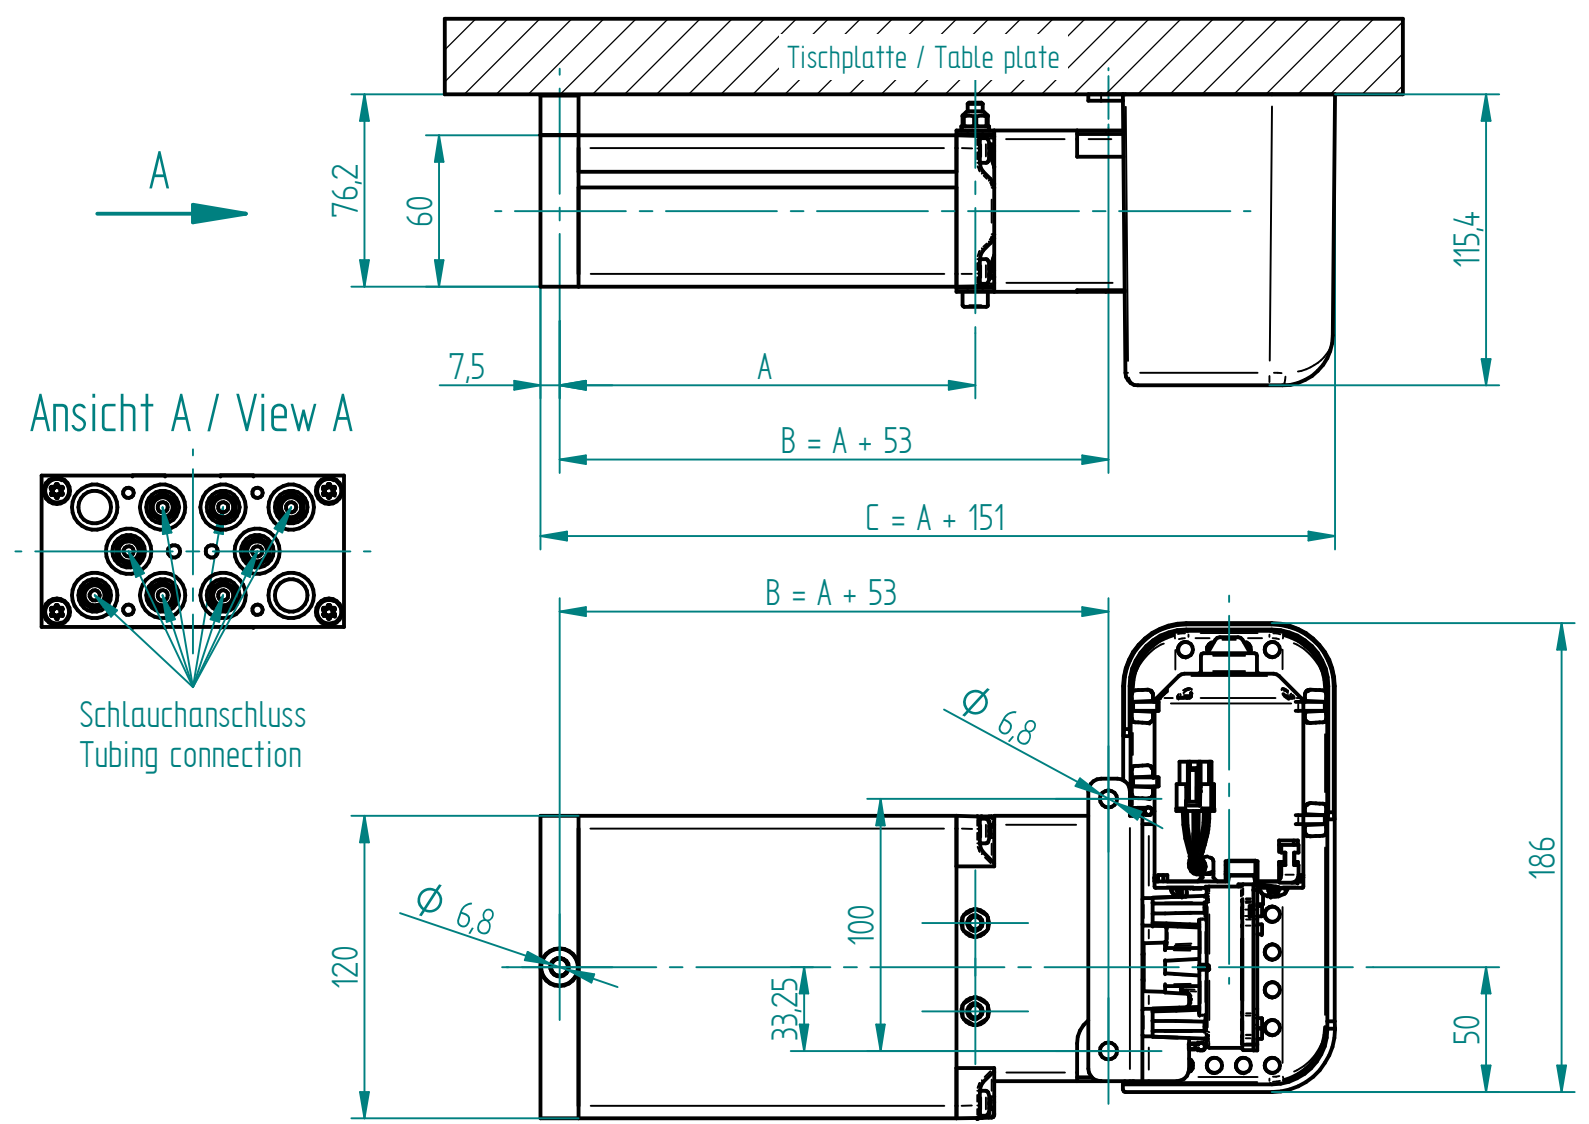

- beigelegt / enclosed:**
- Steuerung Compact / Control box Compact
  - Motorkabel Compact / Motor cable Compact
  - Handtaster Typ Memory / Hand switch Type Memory
  - Länderspezifisches Netzkabel / Country specific power cable

Pumpe mit Antrieb  
Pump with Motor unit

Pumpe mit umklappbarer Handkurbel  
Pump with foldable Hand crank

Pumpe / Pump	A	B	C	mit Antrieb EU with Motor unit EU	mit Antrieb CH with Motor unit CH	mit Antrieb US with Motor unit US	mit Handkurbel with Hand crank
PB 8418 W	465.5	518.5	616.5	322.20193	332.20193	362.20193	312.20193
PB 8430 W	707.5	760.5	858.5	322.20194	332.20194	362.20194	312.20194
PB 8440 W	908.5	961.5	1059.5	322.20195	332.20195	362.20195	312.20195

01	24.11.2021	tiho	1159, 1140: Umstellung von Motor PXD.2 und Handtaster Memory	
Index	Datum / Date	Name	Änderungsmittlung / notification of change	
GEZEICHNET / DRAWN	30.04.2016	tiho	sep. Stückliste mit gleicher Nr. sep. list of parts with same no.	GEWICHT / WEIGHT ---
GEPRÜFT / CHECKED	30.04.2016	anhe	MABSTAB / SCALE 1:2	BEZEICHNUNG / ASSEMBLY NAME Pumpe PB 84XX W mit Antrieb/Handkurbel
			ZEICHNUNGSNUMMER / DRAWING NUMBER u-3X2.017	ARTIKELNUMMER / ASSEMBLY NUMBER 3X2.XXXXXX
			INDEX 01	FORMAT A3