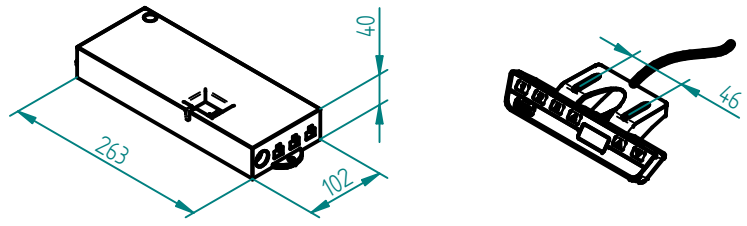

- beigelegt / enclosed:**
- Steuerung Compact / Control box Compact
  - Motorkabel Compact / Motor cable Compact
  - Handtaster Typ Memory / Hand switch Type Memory
  - Länderspezifisches Netzkabel / Country specific power cable

Pumpe mit Antrieb  
Pump with Motor unit

Pumpe mit umklappbarer Handkurbel  
Pump with foldable Hand crank

Pumpe / Pump	A	B	C	mit Antrieb EU with Motor unit EU	mit Antrieb CH with Motor unit CH	mit Antrieb US with Motor unit US	mit Handkurbel with Hand crank
PB 8418 W	465.5	518.5	616.5	322.20193	332.20193	362.20193	312.20193
PB 8430 W	707.5	760.5	858.5	322.20194	332.20194	362.20194	312.20194
PB 8440 W	908.5	961.5	1059.5	322.20195	332.20195	362.20195	312.20195

01	24.11.2021	tiho	1159, 1140: Umstellung von Motor PXD.2 und Handtaster Memory	
Index	Datum / Date	Name	Änderungsmittlung / notification of change	
GEZEICHNET / DRAWN	30.04.2016	tiho	sep. Stückliste mit gleicher Nr. sep. list of parts with same no.	GEWICHT / WEIGHT ---
GEPRÜFT / CHECKED	30.04.2016	anhe	MABSTAB / SCALE 1:2	BEZEICHNUNG / ASSEMBLY NAME Pumpe PB 84XX W mit Antrieb/Handkurbel
			ZEICHNUNGSNUMMER / DRAWING NUMBER u-3X2.017	ARTIKELNUMMER / ASSEMBLY NUMBER 3X2.XXXXXX
			INDEX 01	FORMAT A3