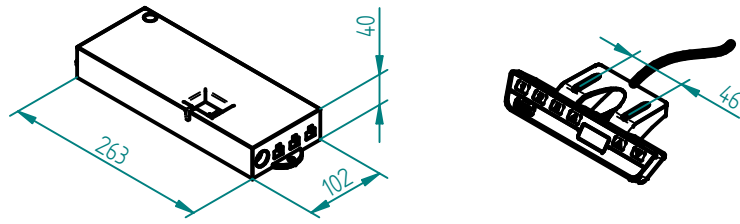

beigelegt / enclosed:

- Steuerung Compact / Control box Compact
- Motorkabel Compact / Motor cable Compact
- Handtaster Typ Memory / Hand switch Type Memory
- Länderspezifisches Netzkabel / Country specific power cable

Pumpe mit Antrieb
Pump with Motor unit

Pumpe mit umklappbarer Handkurbel
Pump with foldable Hand crank

Pumpe / Pump	A	B	C	mit Antrieb EU with Motor unit EU	mit Antrieb CH with Motor unit CH	mit Antrieb US with Motor unit US	mit Handkurbel with Hand crank
PB 7418 W	465.5	518.5	616.5	322.20181	332.20181	362.20181	312.20181
PB 7430 W	707.5	760.5	858.5	322.20185	332.20185	362.20185	312.20185
PB 7440 W	908.5	961.5	1059.5	322.20294	332.20294	362.20294	312.20294

01	24.11.2021	tiho	1159, 1140: Umstellung von Motor PXD.2 und Handtaster Memory	
Index	Datum / Date	Name	Änderungsmittlung / notification of change	
GEZEICHNET / DRAWN	30.04.2016	tiho	sep. Stückliste mit gleicher Nr. sep. list of parts with same no.	BEZEICHNUNG / ASSEMBLY NAME
GEPRÜFT / CHECKED	30.04.2016	anhe	MABSTAB / SCALE 1:2	Pumpe PB 74XX W mit Antrieb/Handkurbel
			ZEICHNUNGSNUMMER / DRAWING NUMBER	ARTIKELNUMMER / ASSEMBLY NUMBER
			u-3X2.015	3X2.XXXXX
			INDEX	FORMAT
			01	A3