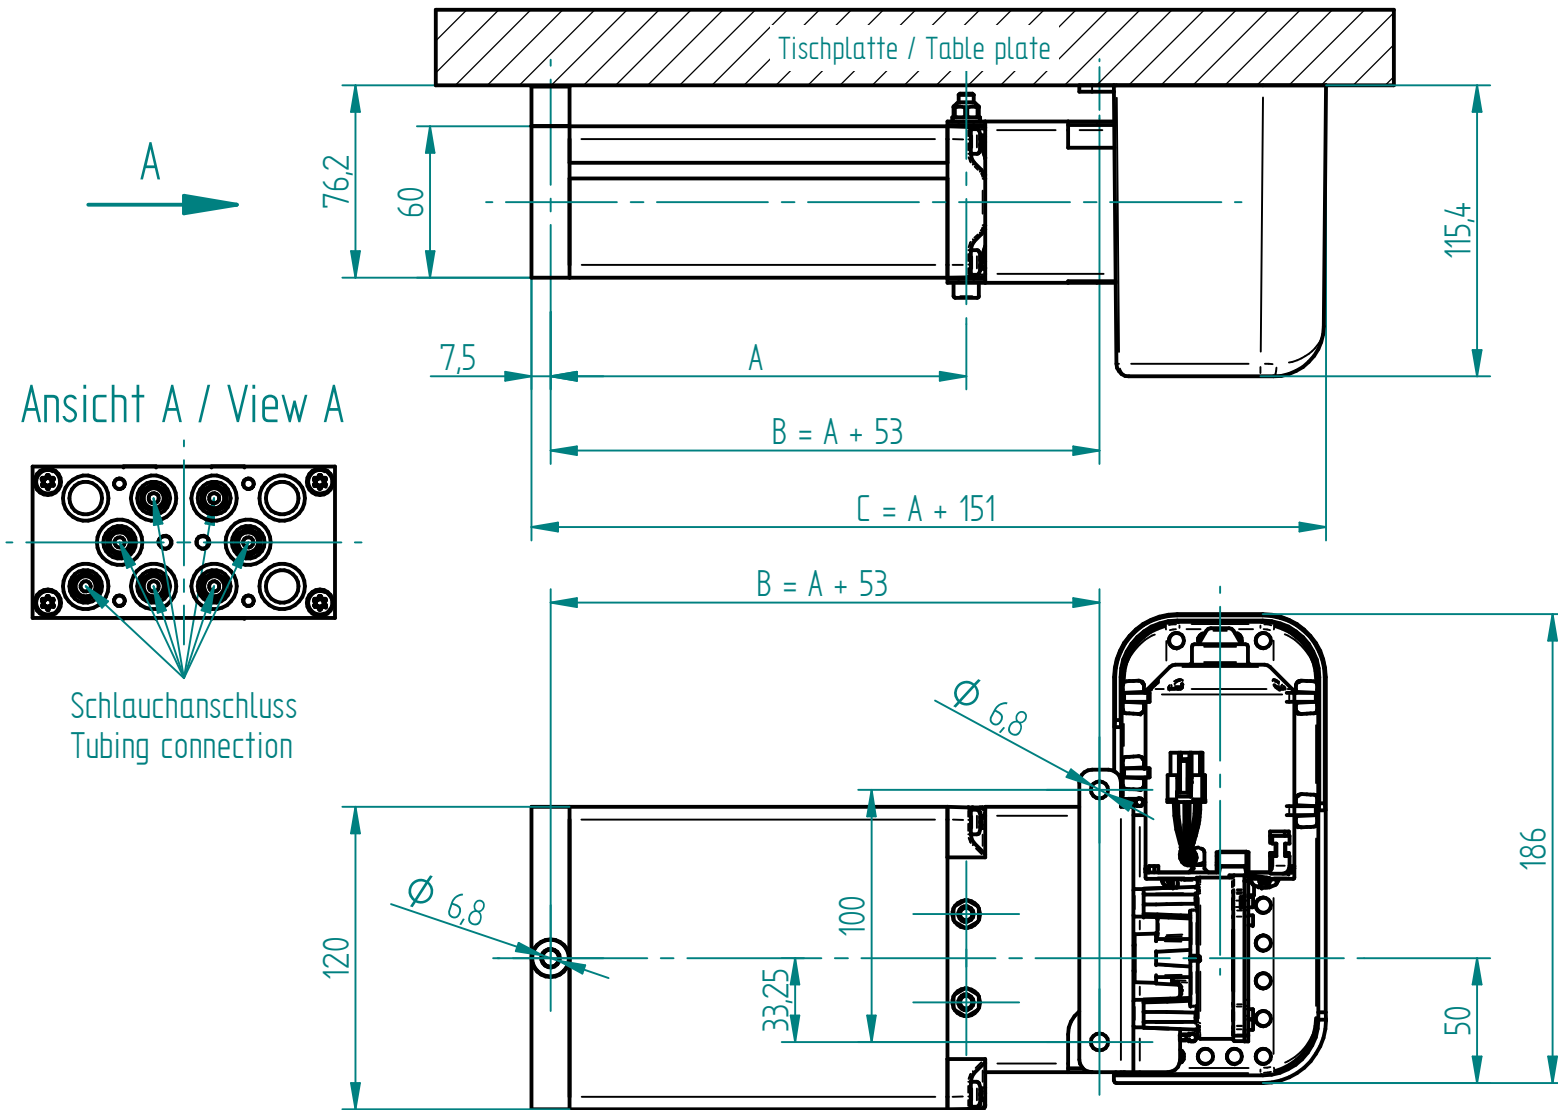

beigelegt / enclosed:

- Steuerung Compact / Control box Compact
- Motorkabel Compact / Motor cable Compact
- Handtaster Typ Memory / Hand switch Type Memory
- Länderspezifisches Netzkabel / Country specific power cable

Pumpe mit Antrieb
Pump with Motor unit

Pumpe mit umklappbarer Handkurbel
Pump with foldable Hand crank

Pumpe / Pump	A	B	C	mit Antrieb EU with Motor unit EU	mit Antrieb CH with Motor unit CH	mit Antrieb US with Motor unit US	mit Handkurbel with Hand crank
PB 7418 W	465.5	518.5	616.5	322.20181	332.20181	362.20181	312.20181
PB 7430 W	707.5	760.5	858.5	322.20185	332.20185	362.20185	312.20185
PB 7440 W	908.5	961.5	1059.5	322.20294	332.20294	362.20294	312.20294

01	24.11.2021	tiho	1159, 1140: Umstellung von Motor PXD.2 und Handtaster Memory	
Index	Datum / Date	Name	Änderungsmittlung / notification of change	
GEZEICHNET / DRAWN	30.04.2016	tiho	sep. Stückliste mit gleicher Nr. sep. list of parts with same no.	BEZEICHNUNG / ASSEMBLY NAME
GEPRÜFT / CHECKED	30.04.2016	anhe	MABSTAB / SCALE 1:2	Pumpe PB 74XX W mit Antrieb/Handkurbel
			ZEICHNUNGSNUMMER / DRAWING NUMBER	ARTIKELNUMMER / ASSEMBLY NUMBER
			u-3X2.015	3X2.XXXXX
			INDEX	FORMAT
			01	A3