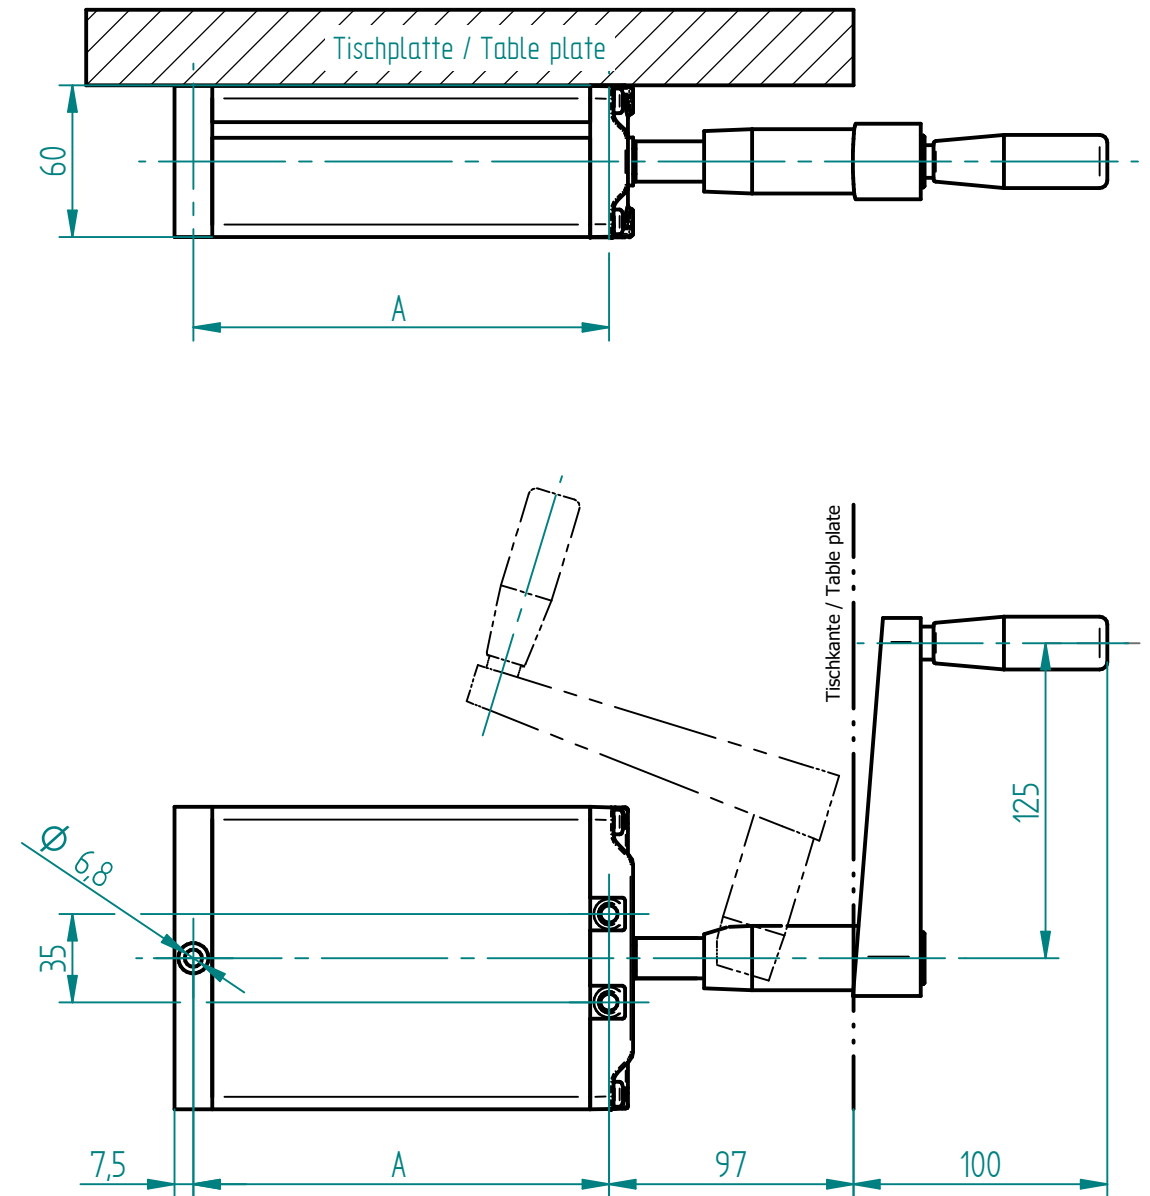

beigelegt / enclosed:

- Steuerung Compact / Control box Compact
- Motorkabel Compact / Motor cable Compact
- Handtaster Typ Memory / Hand switch Type Memory
- Länderspezifisches Netzkabel / Country specific power cable

Pumpe mit Antrieb
Pump with Motor unit

Pumpe mit umklappbarer Handkurbel
Pump with foldable Hand crank

Pumpe / Pump	A	B	C	mit Antrieb EU with Motor unit EU	mit Antrieb CH with Motor unit CH	mit Antrieb US with Motor unit US	mit Handkurbel with Hand crank
PB 7418 W	465.5	518.5	616.5	322.20181	332.20181	362.20181	312.20181
PB 7430 W	707.5	760.5	858.5	322.20185	332.20185	362.20185	312.20185
PB 7440 W	908.5	961.5	1059.5	322.20294	332.20294	362.20294	312.20294

01	24.11.2021	tiho	1159, 1140: Umstellung von Motor PXD.2 und Handtaster Memory	
Index	Datum / Date	Name	Änderungsmittlung / notification of change	
GEZEICHNET / DRAWN	30.04.2016	tiho	sep. Stückliste mit gleicher Nr. sep. list of parts with same no.	BEZEICHNUNG / ASSEMBLY NAME
GEPRÜFT / CHECKED	30.04.2016	anhe	MABSTAB / SCALE 1:2	Pumpe PB 74XX W mit Antrieb/Handkurbel
			ZEICHNUNGSNUMMER / DRAWING NUMBER	ARTIKELNUMMER / ASSEMBLY NUMBER
			u-3X2.015	3X2.XXXXX
			INDEX	FORMAT
			01	A3